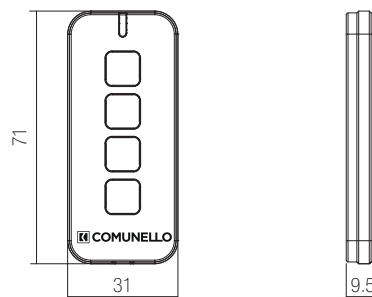

## DIMENSIONS

PACKAGE	WEIGHT
1 pcs.	0,02 kg